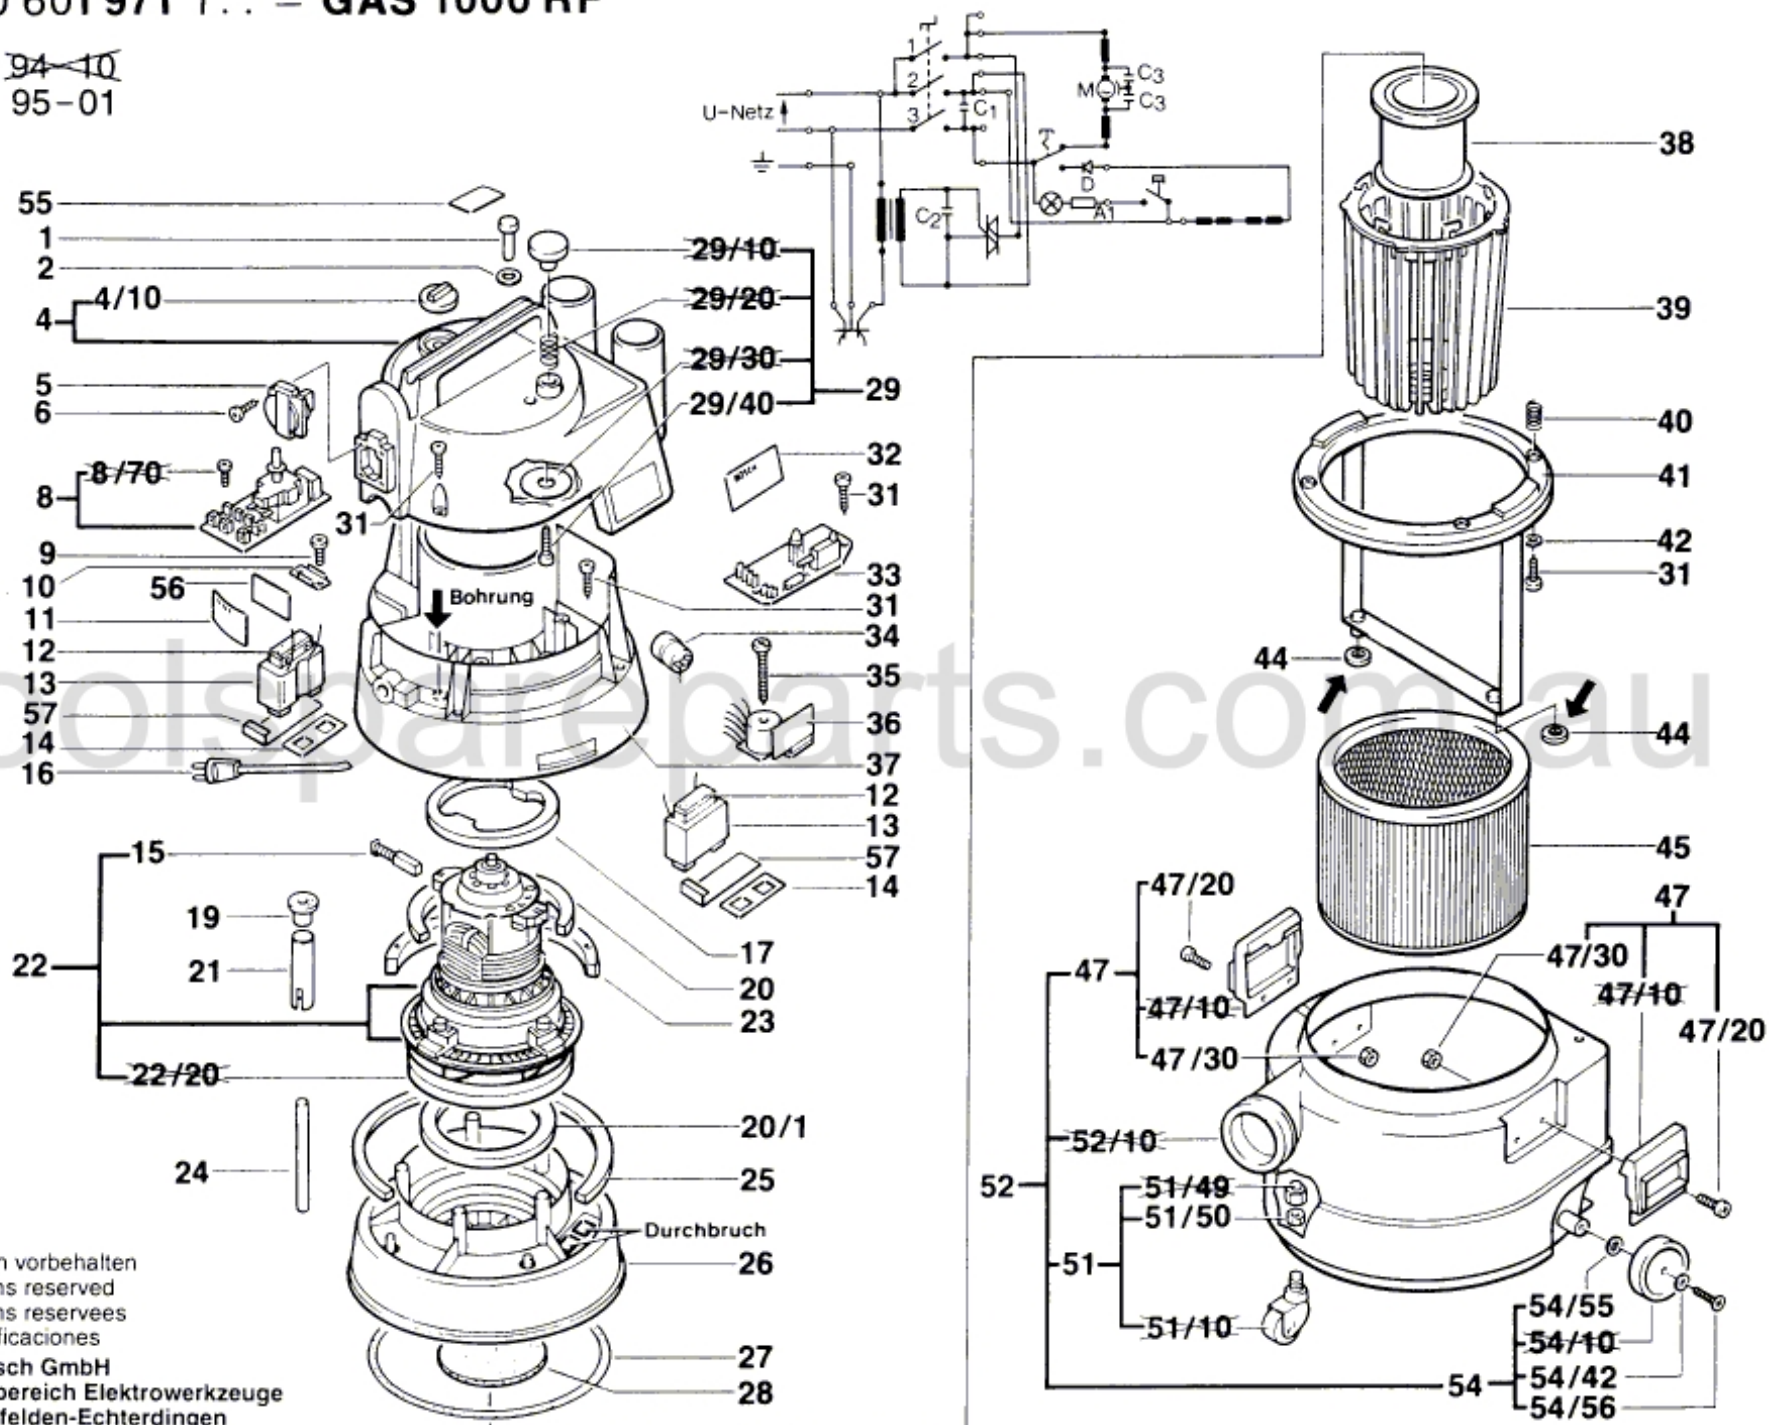

Typ 0 601 971 1.. = GAS 1000 RF

Stand ~~94-10~~
Issue 95-01

Änderungen vorbehalten
Modifications reserved
Modifications reserves
Salvo modificaciones
Robert Bosch GmbH
Geschäftsbereich Elektrowerkzeuge
70745 Leinfelden-Echterdingen